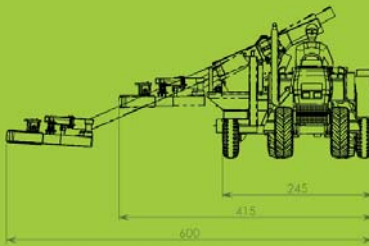

דגם 2015 T-7M-K

דגם 2015 MB

דגם 2015 7M

דגם 2015 7M-K

מנערת שמנא

מנערת מוצורית

המנערת שתחסוך לכם כסף

- מודולארית – ניתן לרכוש מערך ניעור בלבד ולהוסיף מערך איסוף, קיקרים ועגלת דולבים
- חסכון משמעותי בעלויות – הפעלת מערך איסוף מלא ע"י מפעיל + 2-4 עובדים
- ראש ניעור עוצמתי ומתקדם טכנולוגית
- מותאם לטרקטור קטגוריה 2 או 3
- מערכת הידראולית מתוכננת לחיסכון באנרגיה
- שינוע ע"י גרר סטנדרטי – 15 טון
- גמישות עבודה בסוגי מטעים שונים (מרחק מינימלי בין שורות: 5 מטר)
- מערך ניקוי עלים וענפים הכולל מפוח וקיקרים
- מצויין לקטיף סלקטיבי לזיתי מאכל

מנערת שמנא

מנערת מוצולרית

מפרט

- רוחב המנערת: 2.45 מטר בלבד בסיס גלגלים
- ראש נייעור עוצמתי המותאם לעצים בקטרים 50-5 ס"מ, אינו פוצע את העץ
- חיבור 3 נקודות לטרקטור מטעים קטגוריה 2 או 3, מעל 80 כ"ס
- מערכת הידראולית עצמאית מחוברת ל-PTO ומתוכננת לחיסכון באנרגיה

מערך האיסוף

- מותאם ל- 2-4 פורשים
- רוחב מערך האיסוף: 6-9 מטר

מערך ניקוי

- מותאם לדולב
- הושם דגש רב על מערך הניקוי וזאת על מנת להבטיח איכות שמן גבוהה
- מערך הניקוי כולל מפוח לעלים וקיקרים לענפים, חוסך כ-15% מעלות הובלת הזיתים לבית הבד