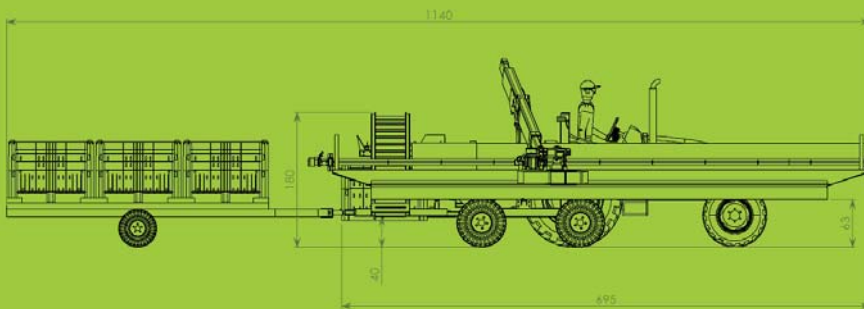

דגם 2015 T-7M-K

דגם 2015 MB

דגם 2015 7M

דגם 2015 7M-K

מנערת שמנא

מנערת מוצורית

המנערת שתחסוך לכם כסף

- מודולארית – ניתן לרכוש מערך ניעור בלבד ולהוסיף מערך איסוף, קיקרים ועגלת דולבים
- חסכון משמעותי בעלויות – הפעלת מערך איסוף מלא ע"י מפעיל + 2-4 עובדים
- ראש ניעור עוצמתי ומתקדם טכנולוגית
- מותאם לטרקטור קטגוריה 2 או 3
- מערכת הידראולית מתוכננת לחיסכון באנרגיה
- שינוע ע"י גרר סטנדרטי – 15 טון
- גמישות עבודה בסוגי מטעים שונים (מרחק מינימלי בין שורות: 5 מטר)
- מערך ניקוי עלים וענפים הכולל מפוח וקיקרים
- מצויין לקטיף סלקטיבי לזיתי מאכל

מנערת שמנא

מנערת מוצולרית

מפרט

- רוחב המנערת: 2.45 מטר בלבד בסיס גלגלים
- ראש נייעור עוצמתי המותאם לעצים בקטרים 50-5 ס"מ, אינו פוצע את העץ
- חיבור 3 נקודות לטרקטור מטעים קטגוריה 2 או 3, מעל 80 כ"ס
- מערכת הידראולית עצמאית מחוברת ל-PTO ומתוכננת לחיסכון באנרגיה

מערך האיסוף

- מותאם ל- 2-4 פורשים
- רוחב מערך האיסוף: 6-9 מטר

מערך ניקוי

- מותאם לדולב
- הושם דגש רב על מערך הניקוי וזאת על מנת להבטיח איכות שמן גבוהה
- מערך הניקוי כולל מפוח לעלים וקיקרים לענפים, חוסך כ-15% מעלות הובלת הזיתים לבית הבד